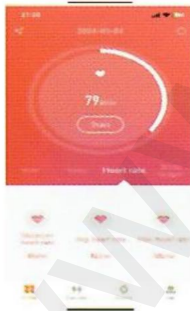

Сърдечна честота

На началната страница на мобилното приложение изберете пулса, щракнете, за да започнете измерването, светлинният индикатор ще светне и измерването ще отнеме от 30 до 60 секунди.